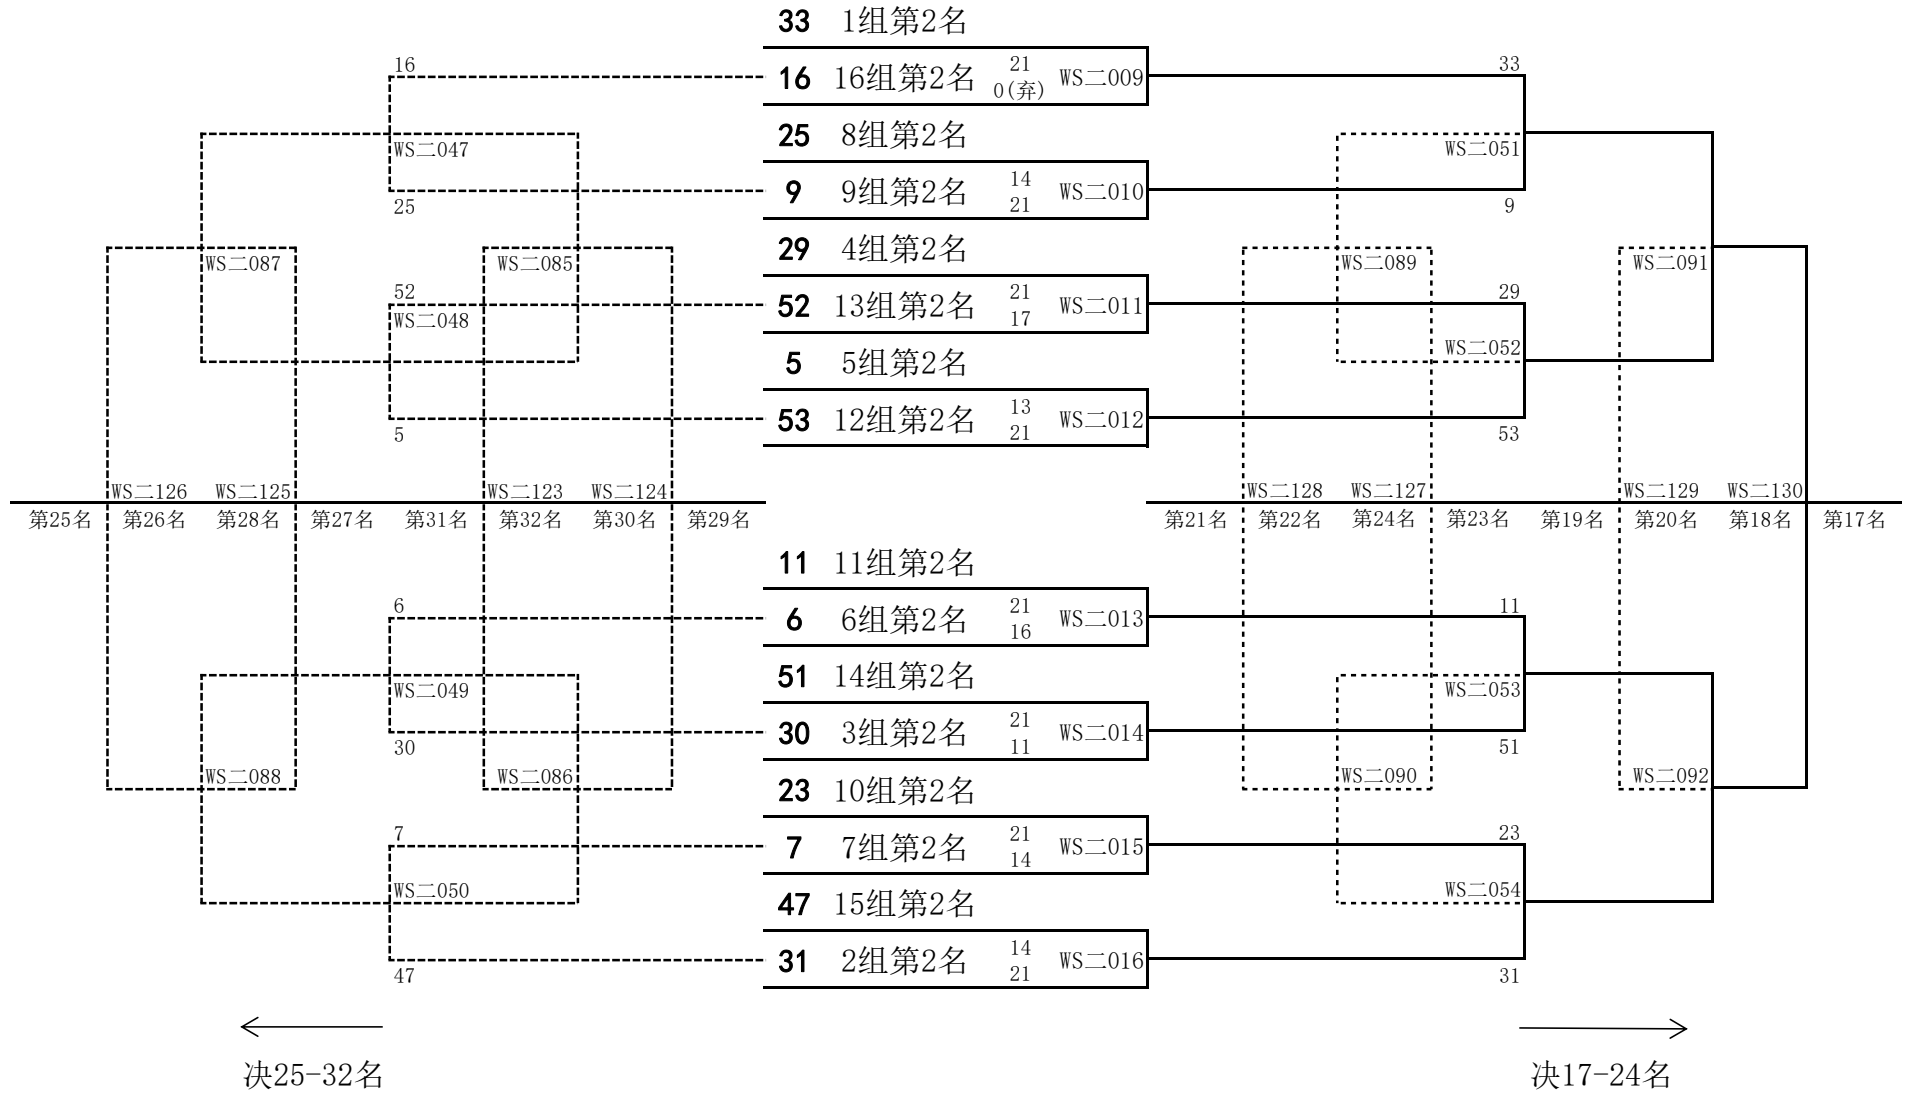

## 女子单打第二阶段 各小组第1名决1-16名

## 女子单打第二阶段 各小组第2名决17-32名

## 女子单打第二阶段 各小组第3名决33-48名

## 女子单打第二阶段 各小组第4名决49-64名（二）