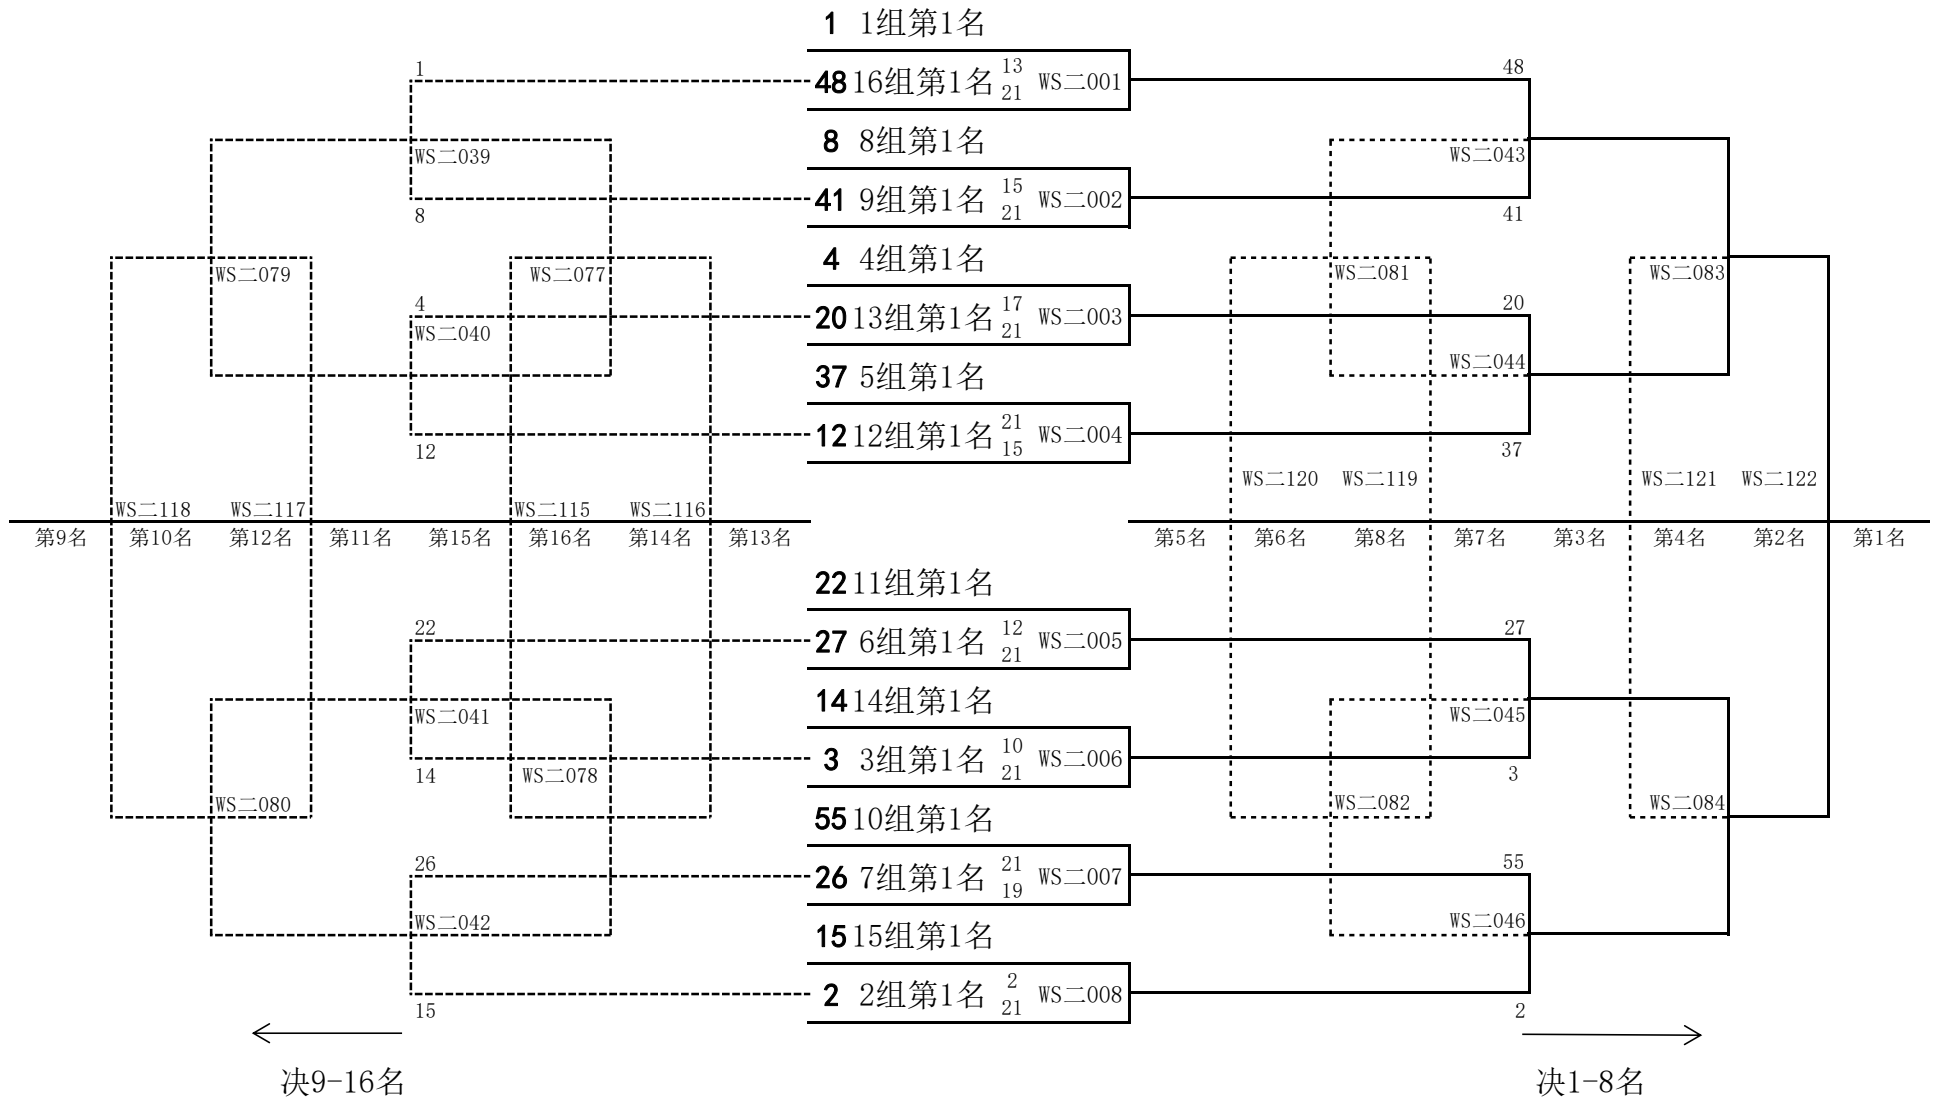

## 女子单打第二阶段 各小组第1名决1-16名

## 女子单打第二阶段 各小组第2名决17-32名

## 女子单打第二阶段 各小组第3名决33-48名

## 女子单打第二阶段 各小组第4名决49-64名（二）