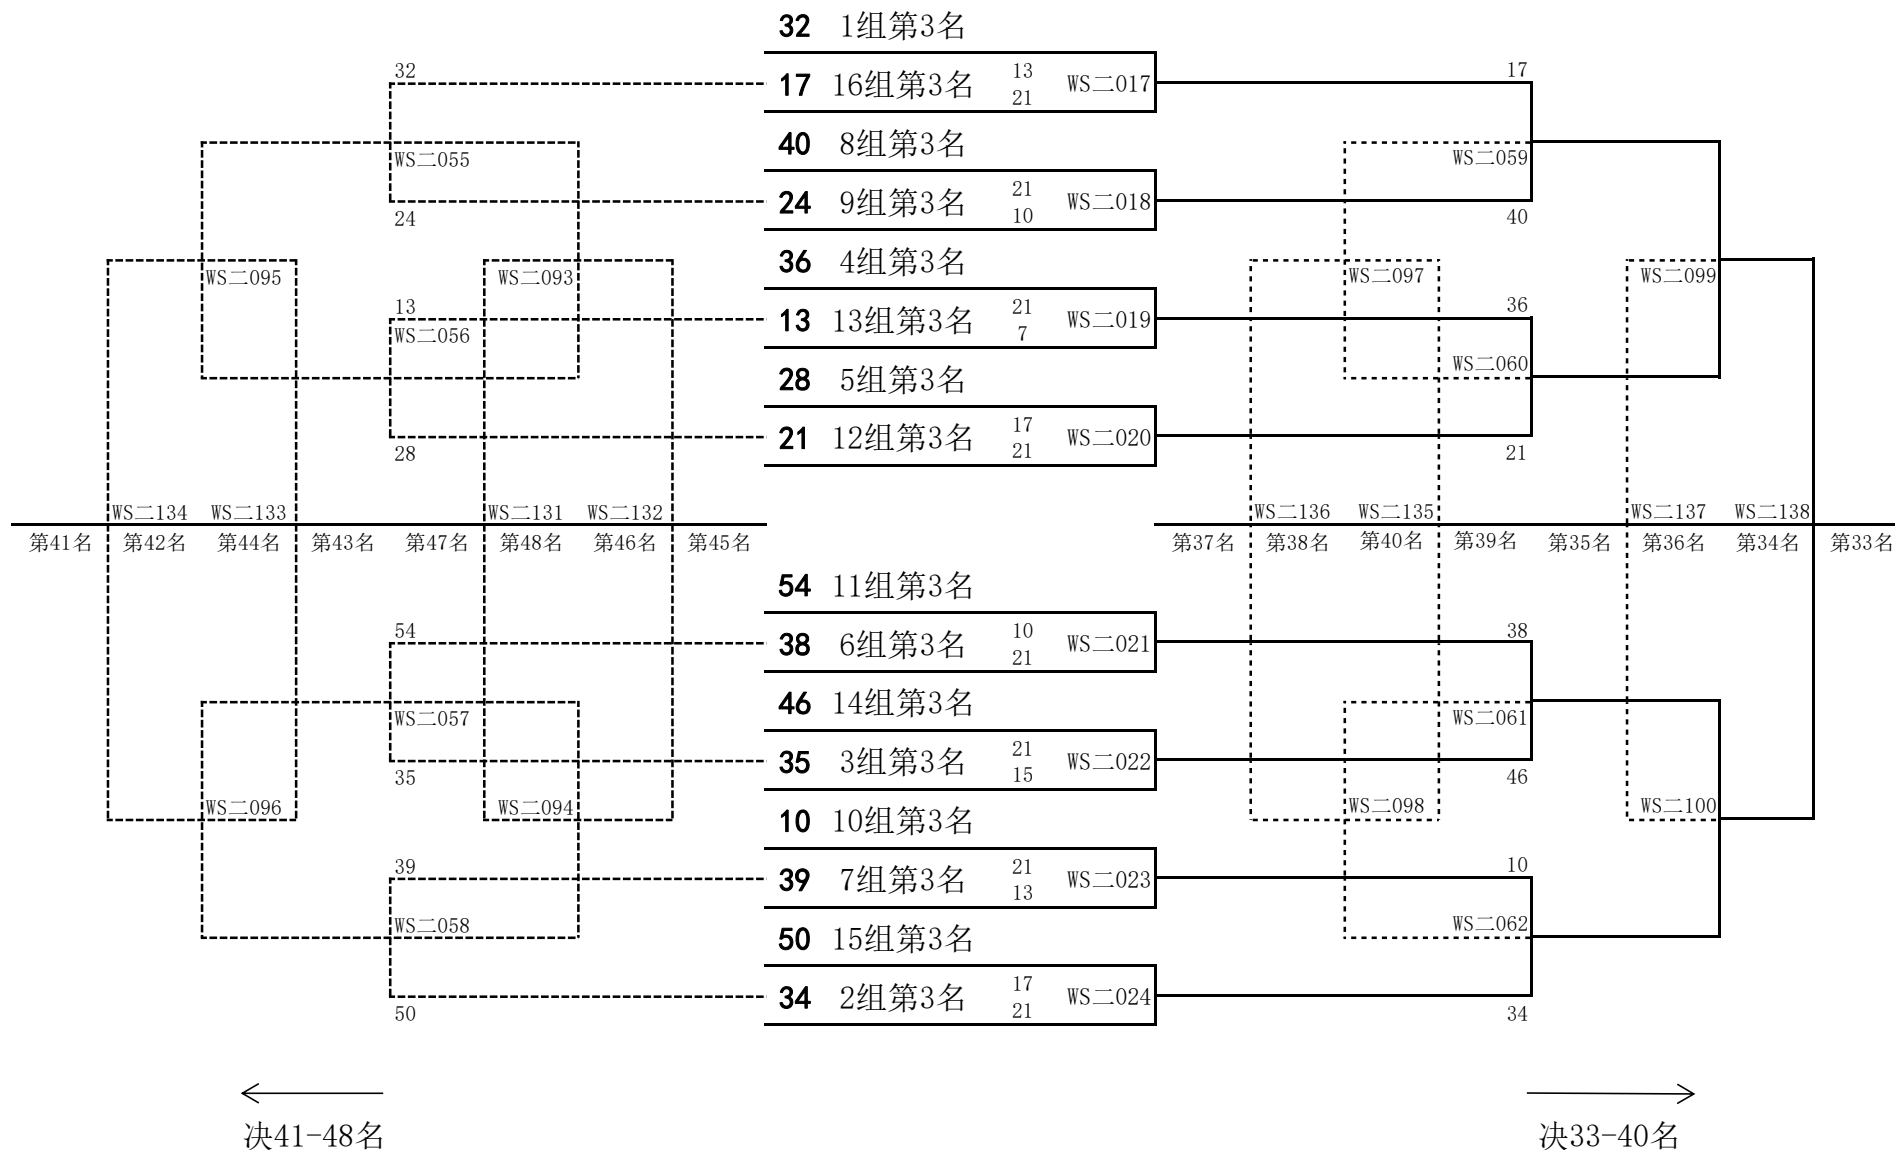

## 女子单打第二阶段 各小组第1名决1-16名

## 女子单打第二阶段 各小组第2名决17-32名

## 女子单打第二阶段 各小组第3名决33-48名

## 女子单打第二阶段 各小组第4名决49-64名（二）