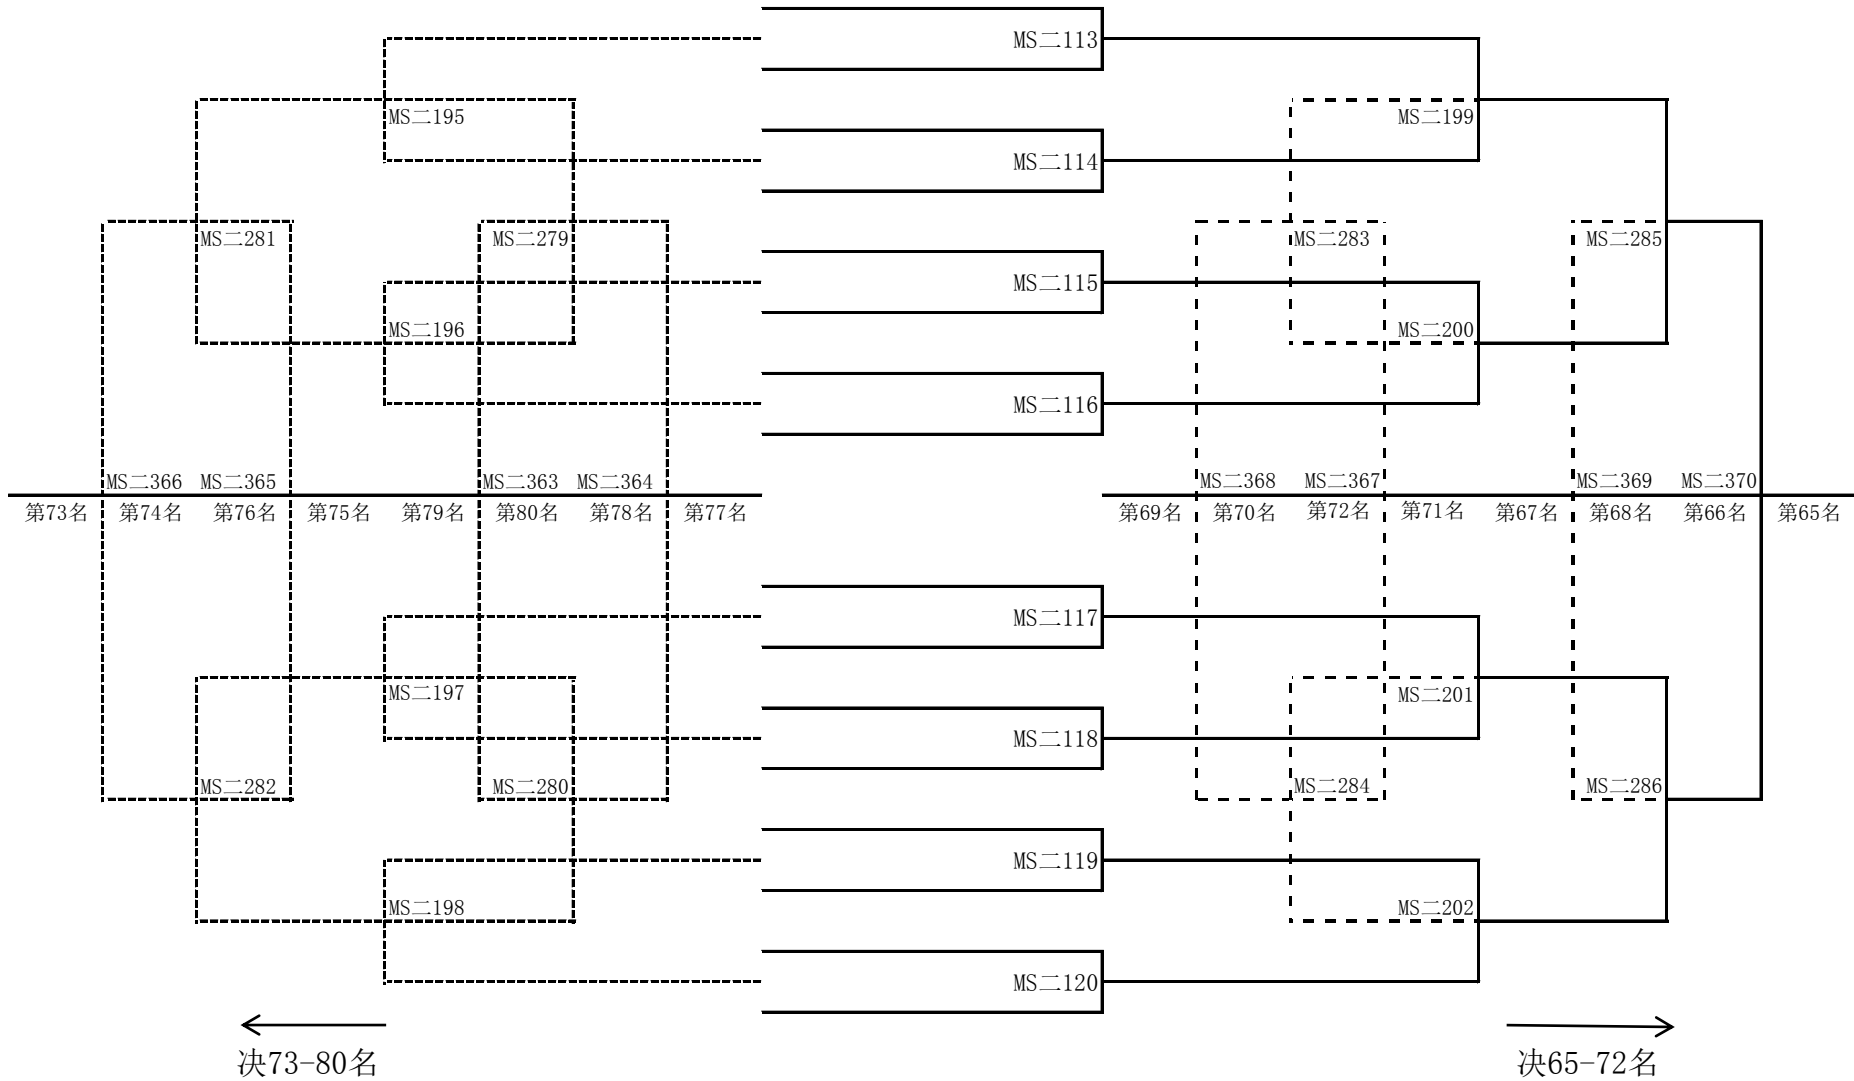

男子单打第二阶段 各小组第6名决161-170名

注：此表将根据实际考生人数进行调整

男子单打第二阶段 各小组第1名决1-32名（二）（决1-16名）

男子单打第二阶段 各小组第1名决1-32名（三）（决17-32名）

男子单打第二阶段 各小组第3名决65-96名（二）（决65-80名）

男子单打第二阶段 各小组第3名决65-96名（三）（决81-96名）

男子单打第二阶段 各小组第4名决97-128名（二）（决97-112名）