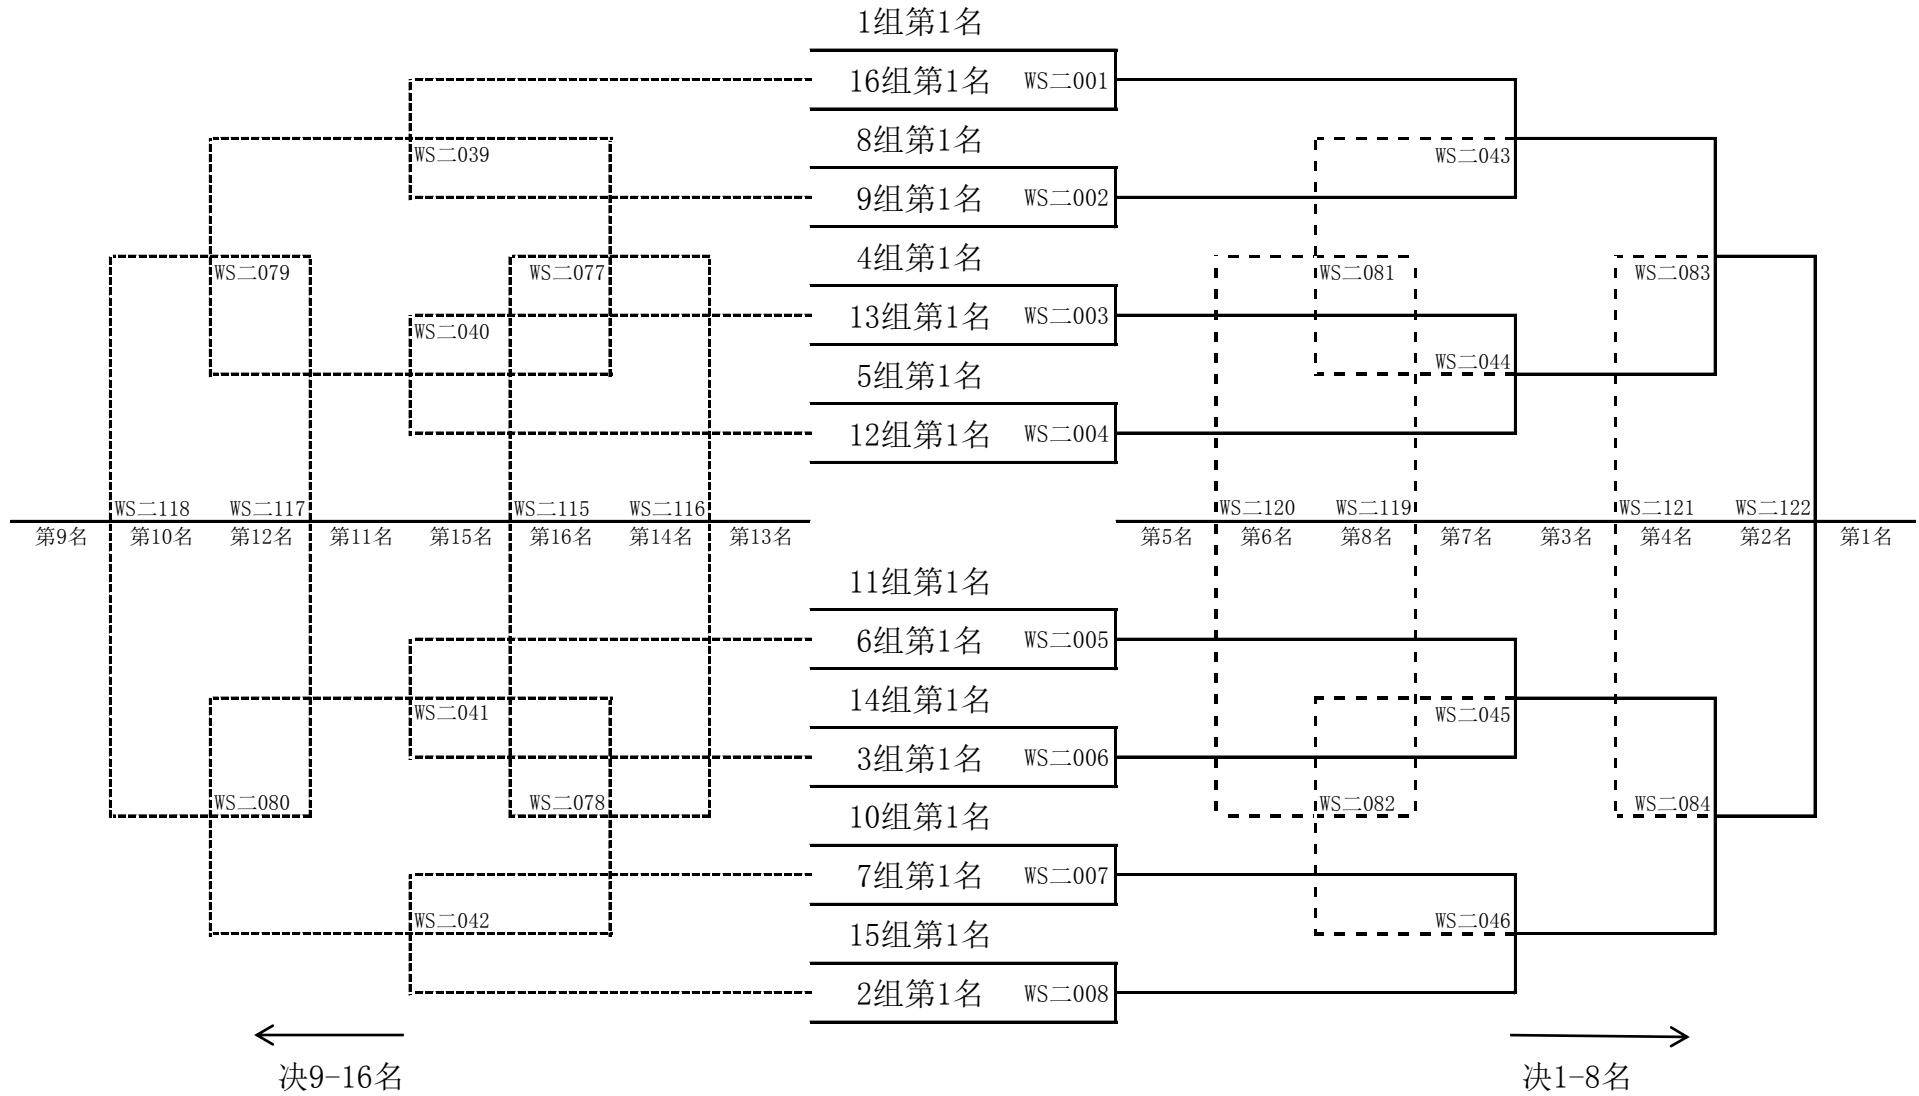

女子单打第二阶段 各小组第1名决1-16名