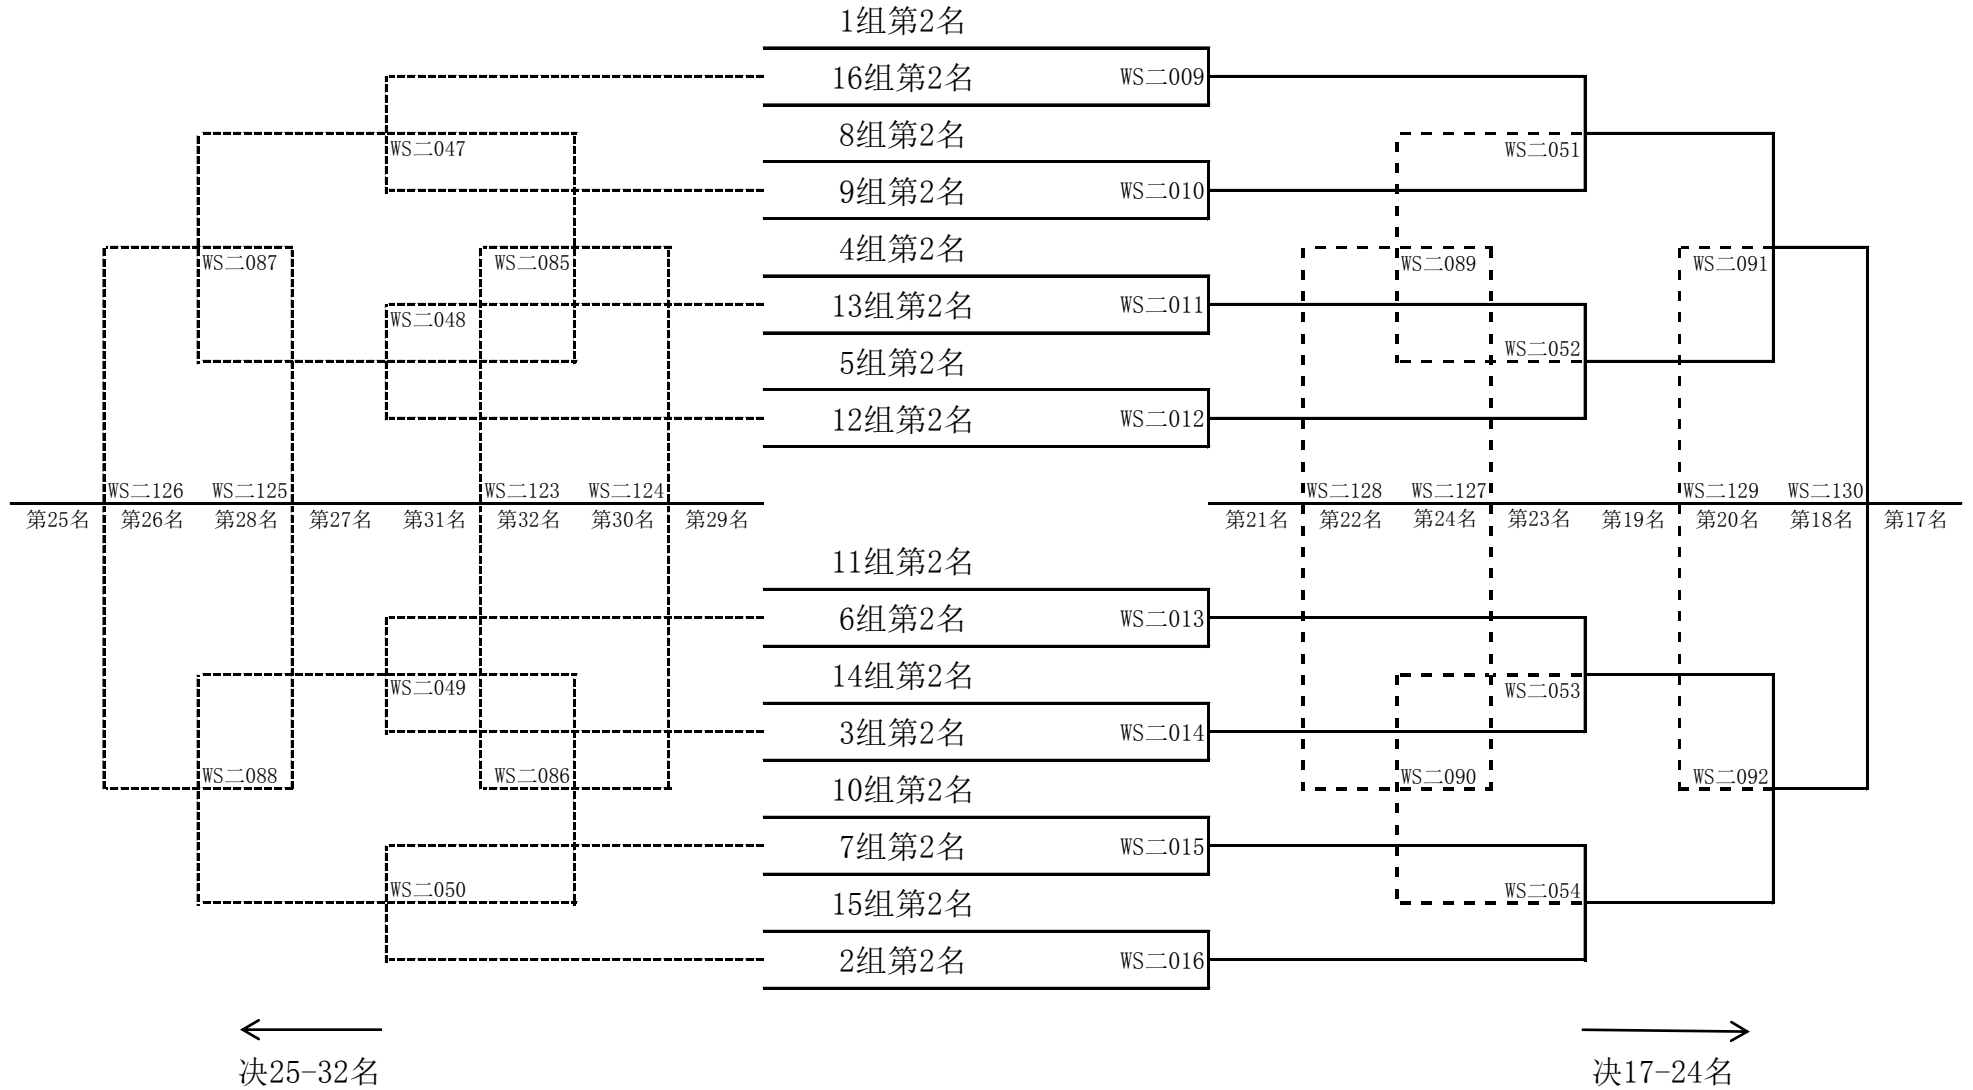

男子单打第二阶段 各小组第4名决97-128名（三）（决113-128名）

男子单打第二阶段 各小组第5名决129-160名（三）（决145-160名）

女子单打第二阶段 各小组第1名决1-16名

女子单打第二阶段 各小组第2名决17-32名

女子单打第二阶段 各小组第3名决33-48名

女子单打第二阶段 各小组第4名决49-64名（二）

女子单打第二阶段 各小组第5名决65-78名

注：此表将根据实际考生人数进行调整