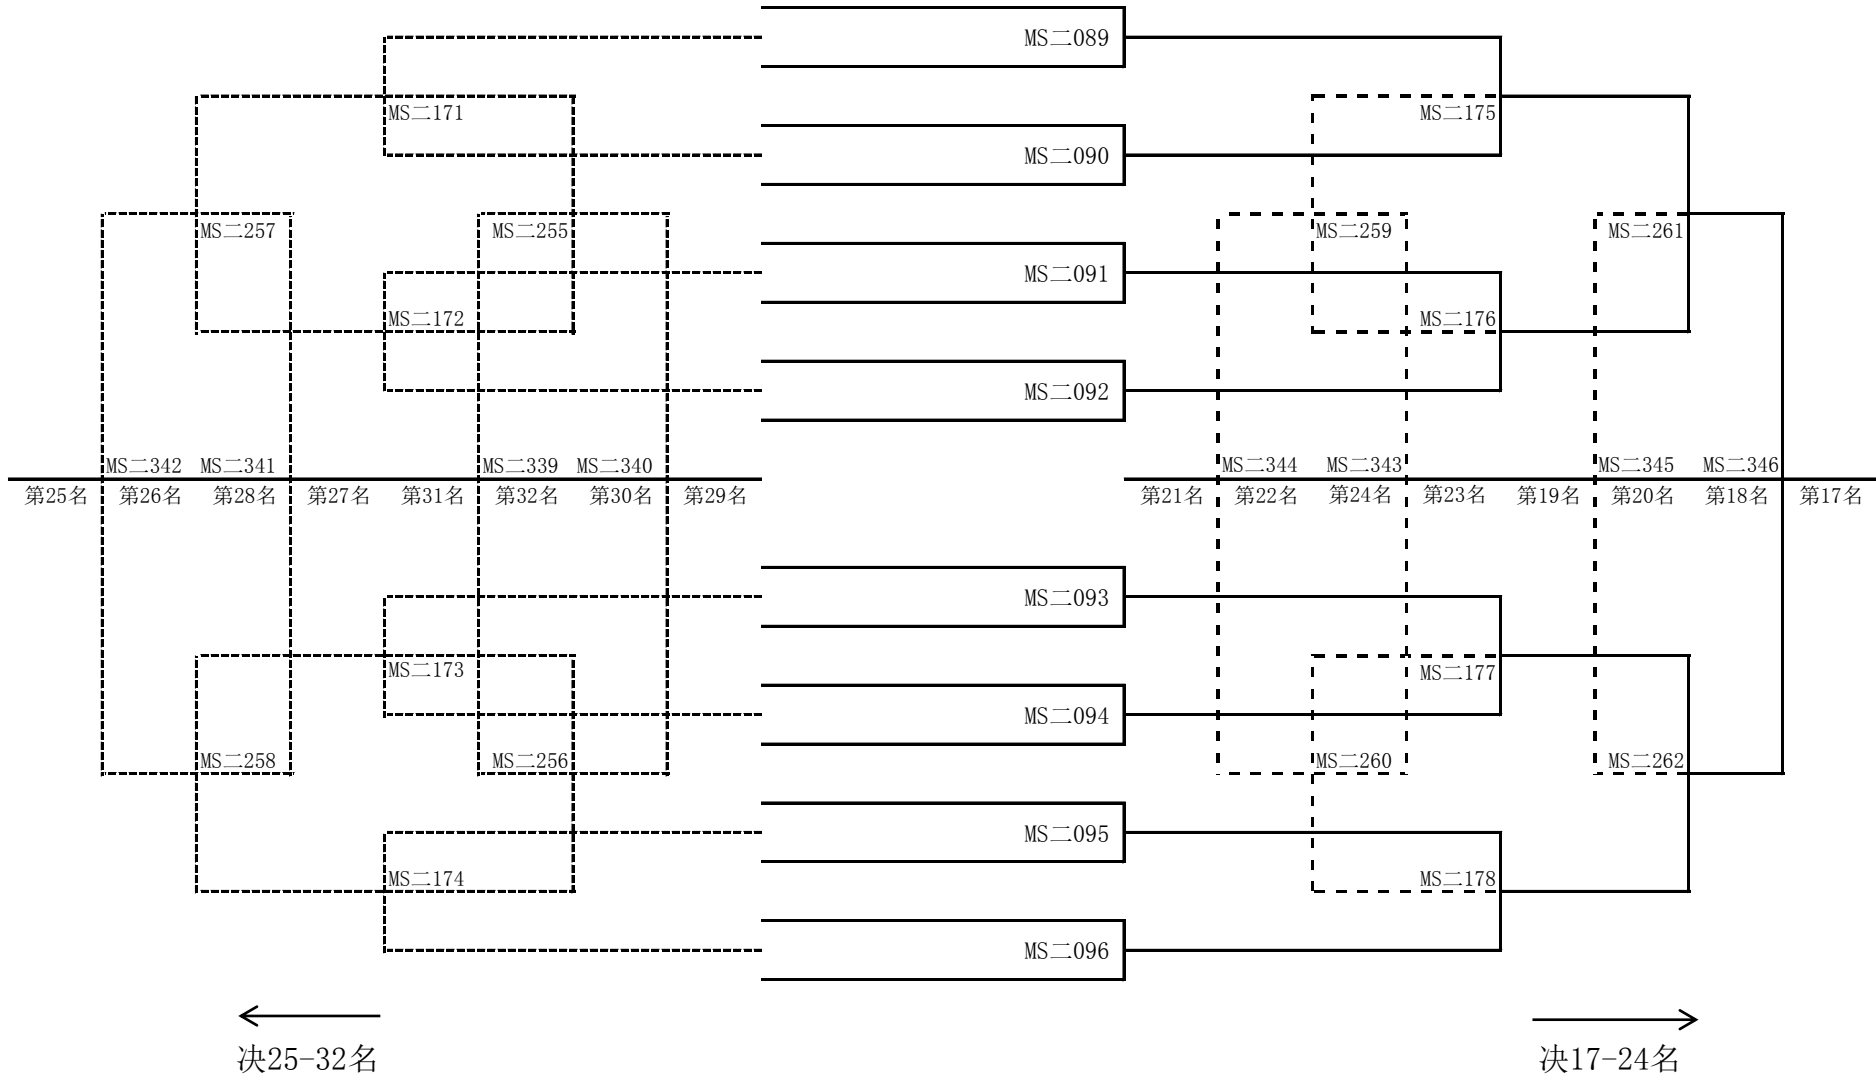

男子单打第二阶段 各小组第6名决161-170名

注：此表将根据实际考生人数进行调整

男子单打第二阶段 各小组第1名决1-32名（二）（决1-16名）

男子单打第二阶段 各小组第1名决1-32名（三）（决17-32名）

男子单打第二阶段 各小组第3名决65-96名（二）（决65-80名）

男子单打第二阶段 各小组第3名决65-96名（三）（决81-96名）

男子单打第二阶段 各小组第4名决97-128名（二）（决97-112名）