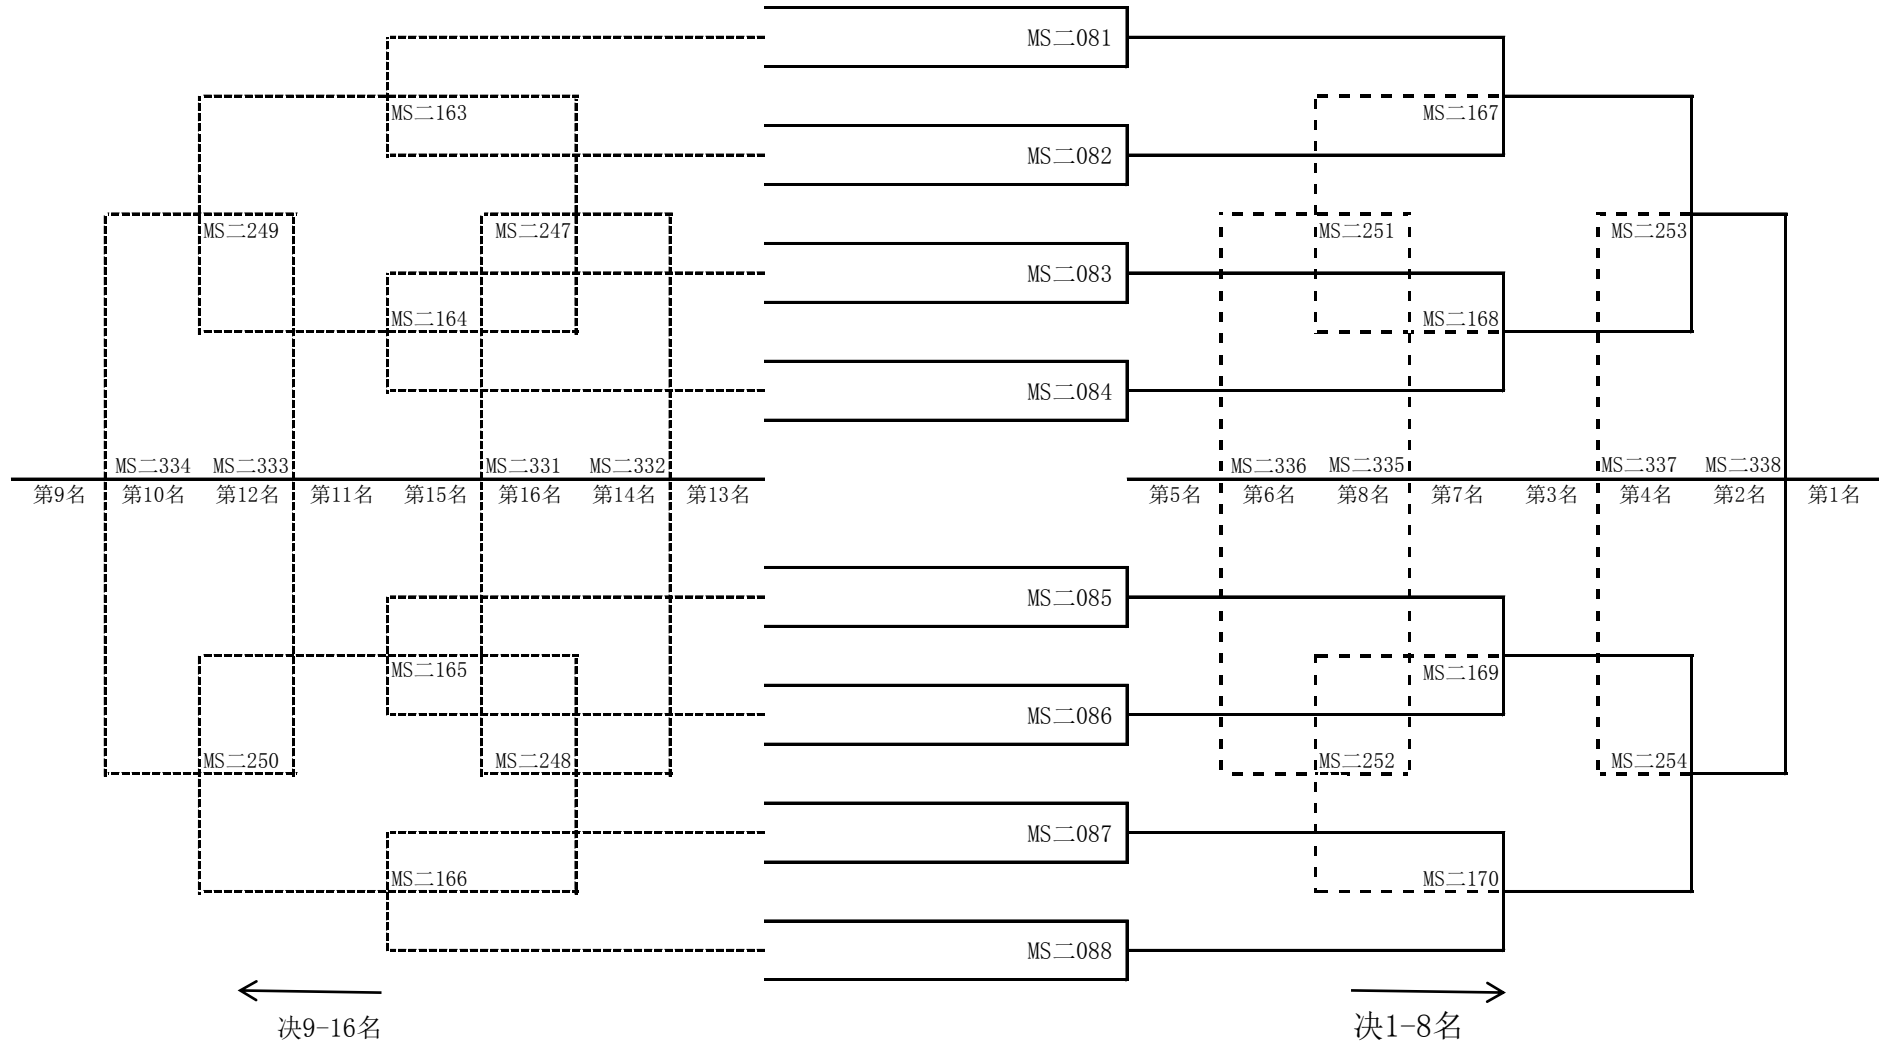

男子单打第二阶段 各小组第1名决1-32名（二）（决1-16名）