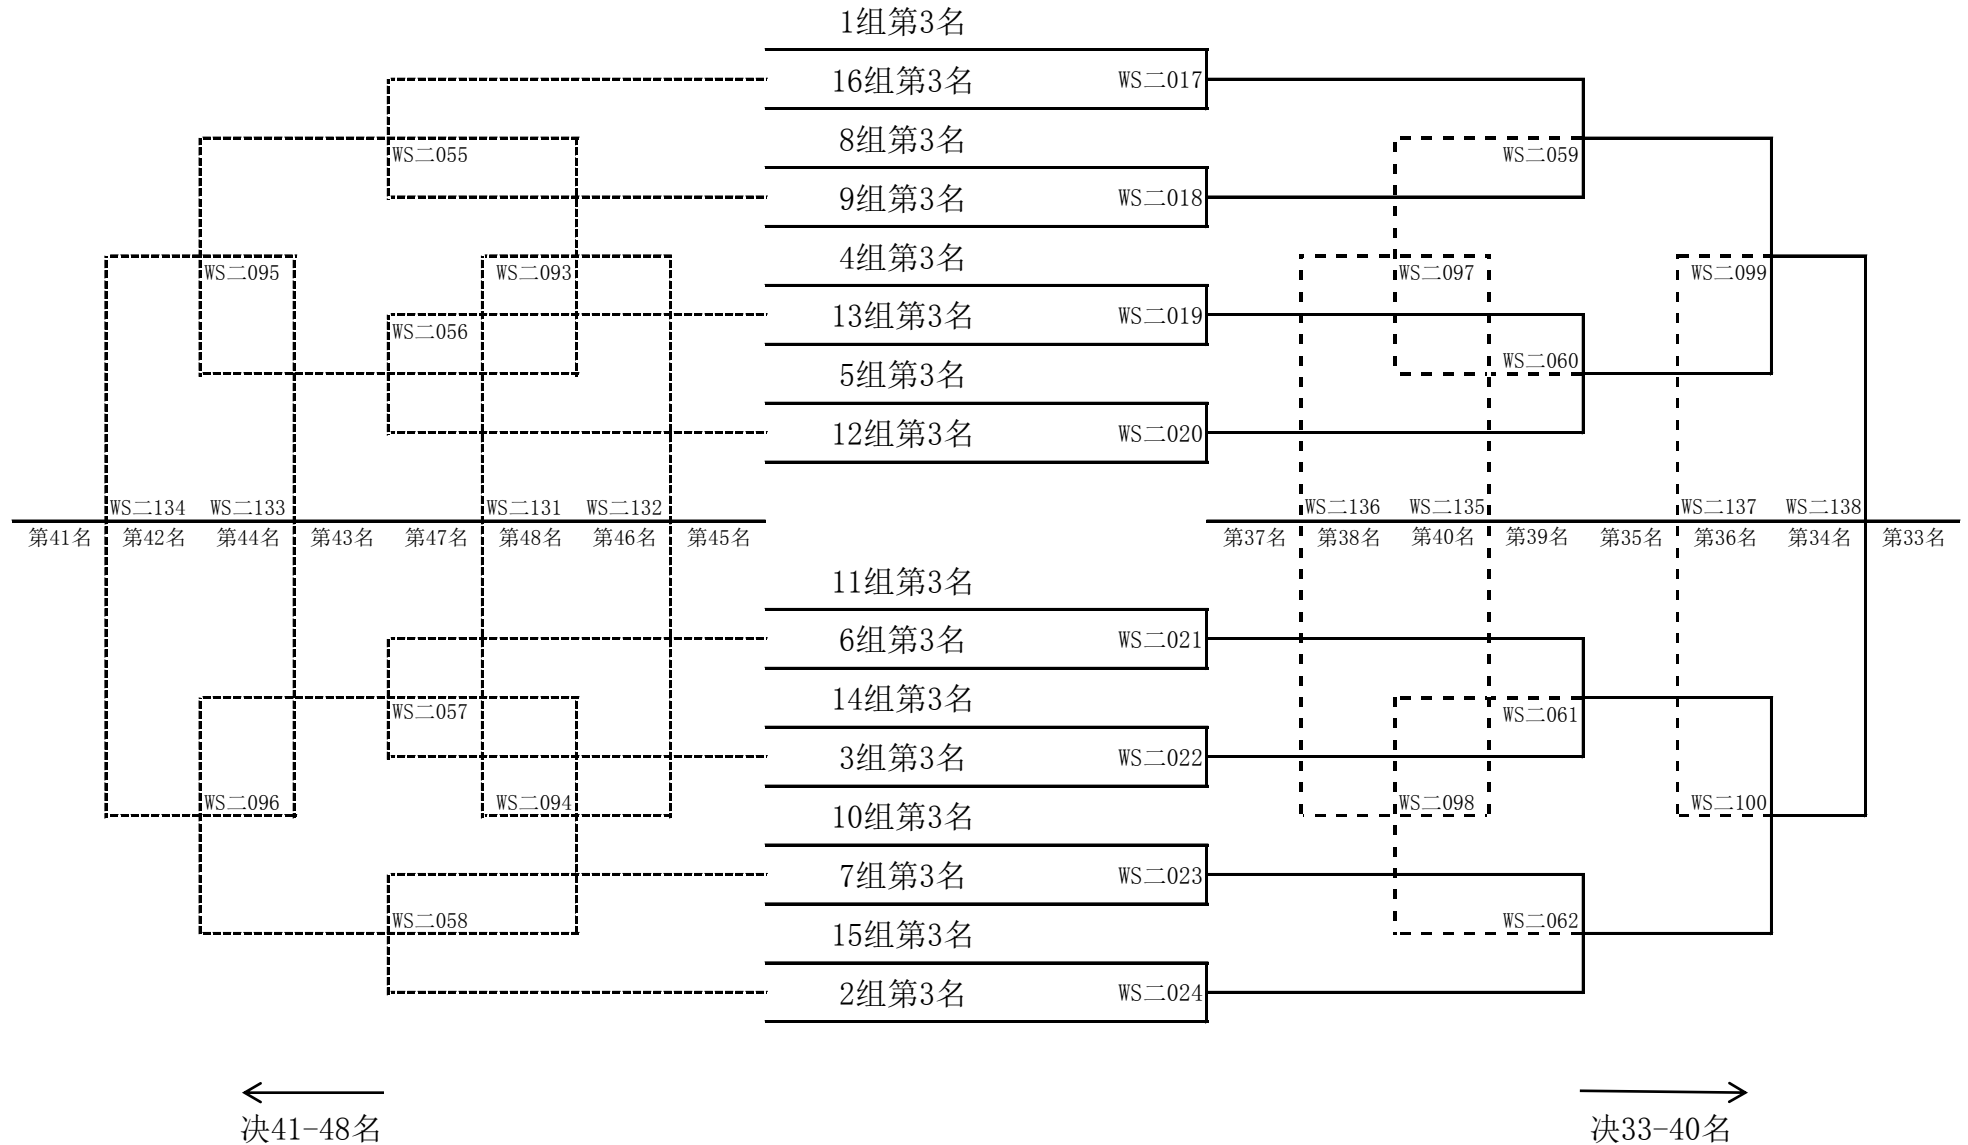

男子单打第二阶段 各小组第4名决97-128名（三）（决113-128名）

男子单打第二阶段 各小组第5名决129-160名（三）（决145-160名）

女子单打第二阶段 各小组第1名决1-16名

女子单打第二阶段 各小组第2名决17-32名

女子单打第二阶段 各小组第3名决33-48名

女子单打第二阶段 各小组第4名决49-64名（二）

女子单打第二阶段 各小组第5名决65-78名

注：此表将根据实际考生人数进行调整