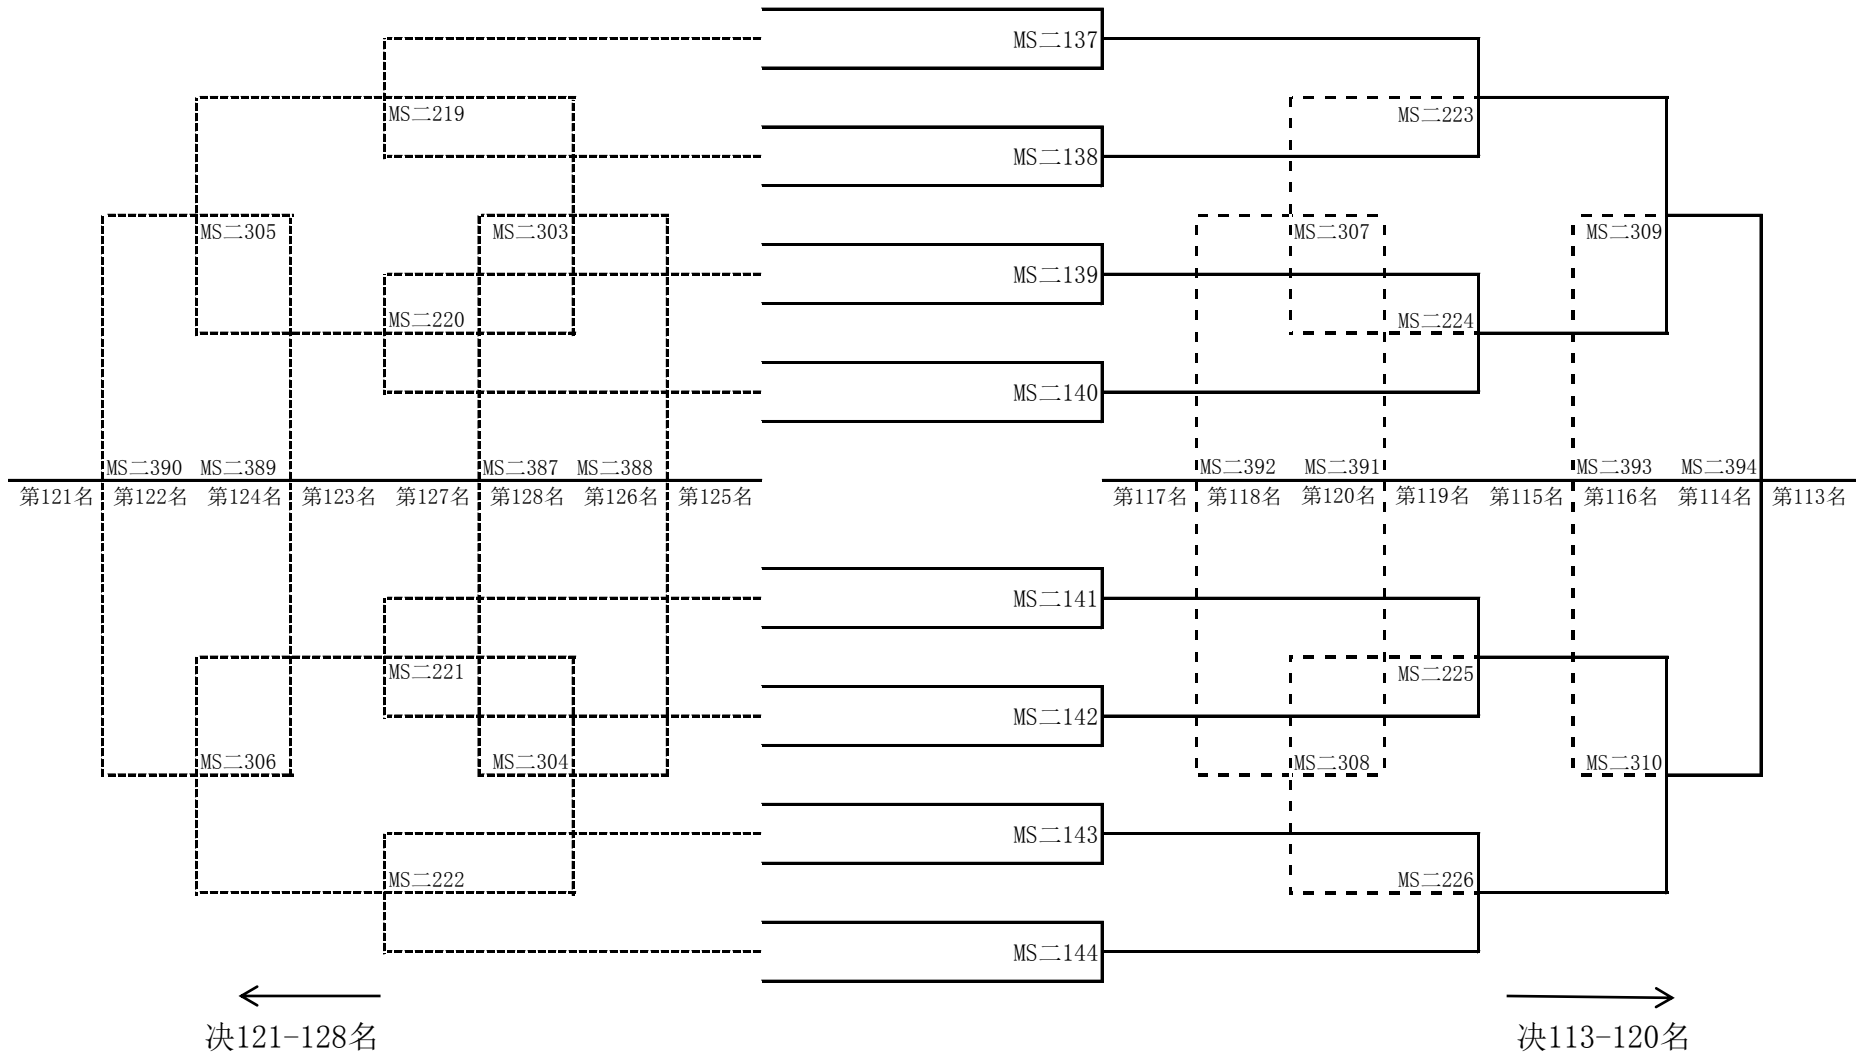

男子单打第二阶段 各小组第4名决97-128名（三）（决113-128名）