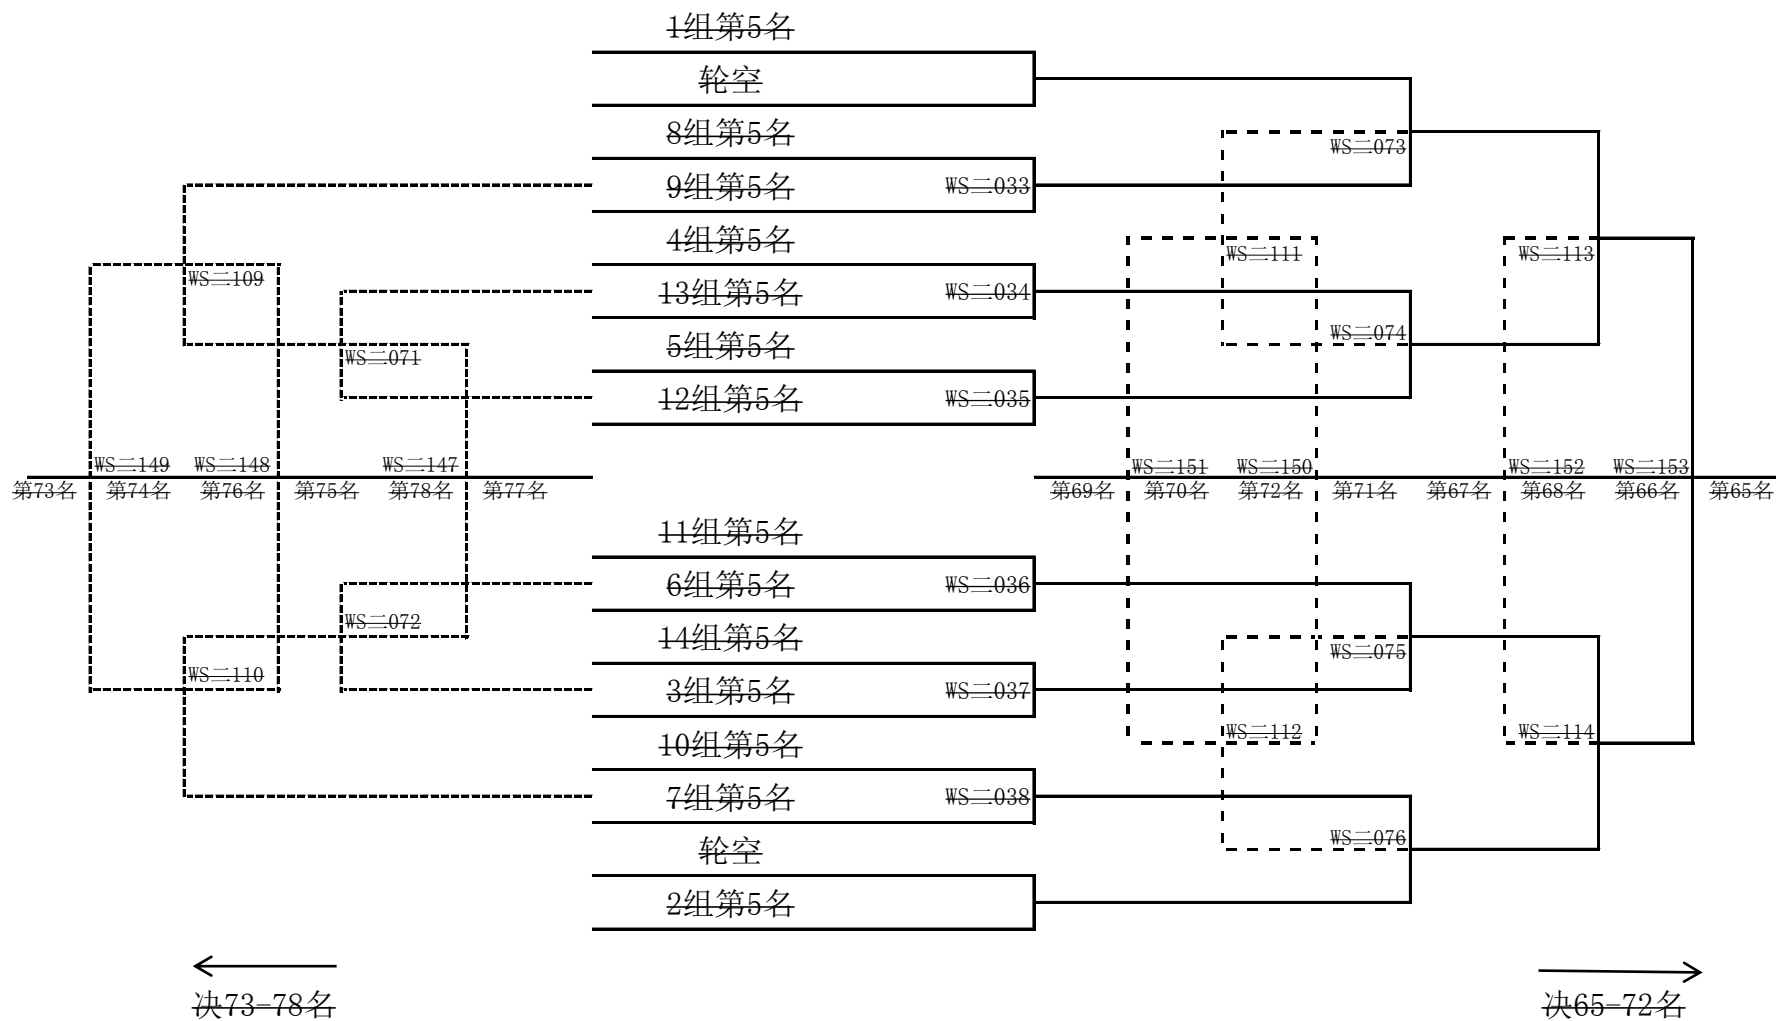

男子单打第二阶段 各小组第4名决97-128名（三）（决113-128名）

男子单打第二阶段 各小组第5名决129-160名（三）（决145-160名）

女子单打第二阶段 各小组第1名决1-16名

女子单打第二阶段 各小组第2名决17-32名

女子单打第二阶段 各小组第3名决33-48名

女子单打第二阶段 各小组第4名决49-64名（二）

女子单打第二阶段 各小组第5名决65-78名

注：此表将根据实际考生人数进行调整