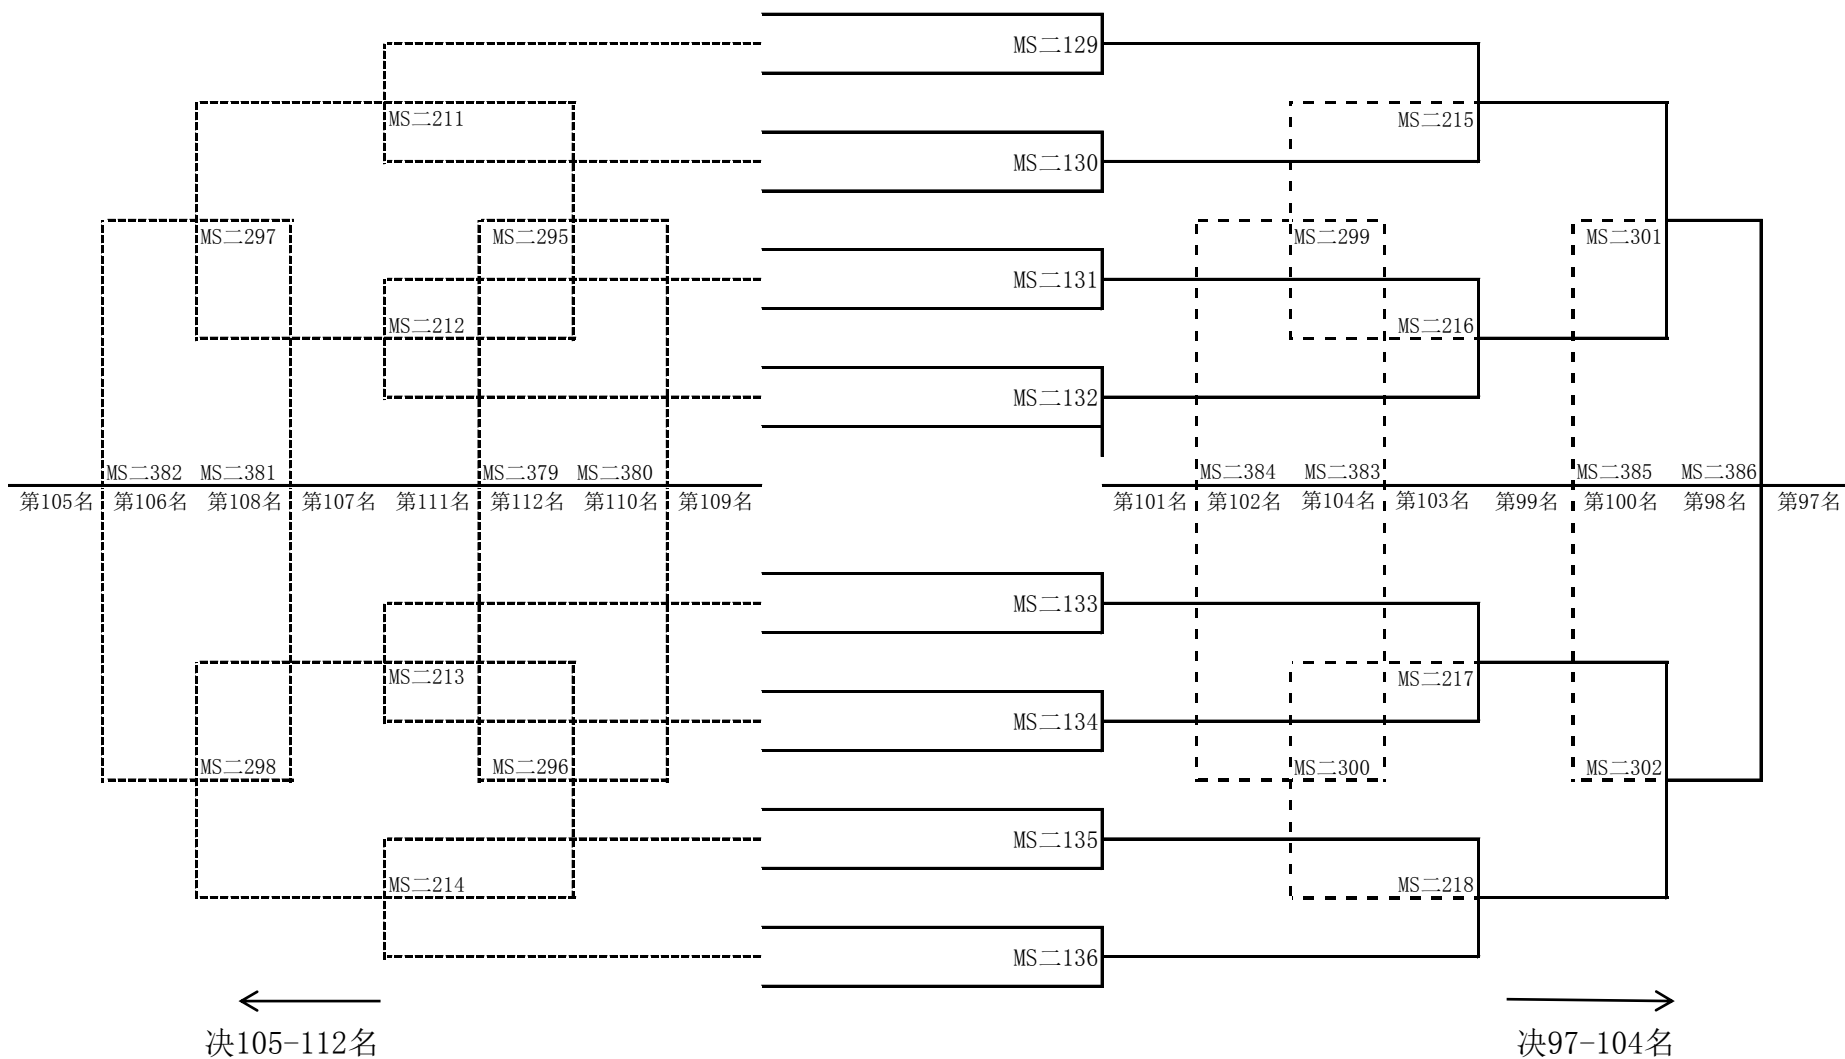

男子单打第二阶段 各小组第6名决161-170名

注：此表将根据实际考生人数进行调整

男子单打第二阶段 各小组第1名决1-32名（二）（决1-16名）

男子单打第二阶段 各小组第1名决1-32名（三）（决17-32名）

男子单打第二阶段 各小组第3名决65-96名（二）（决65-80名）

男子单打第二阶段 各小组第3名决65-96名（三）（决81-96名）

男子单打第二阶段 各小组第4名决97-128名（二）（决97-112名）