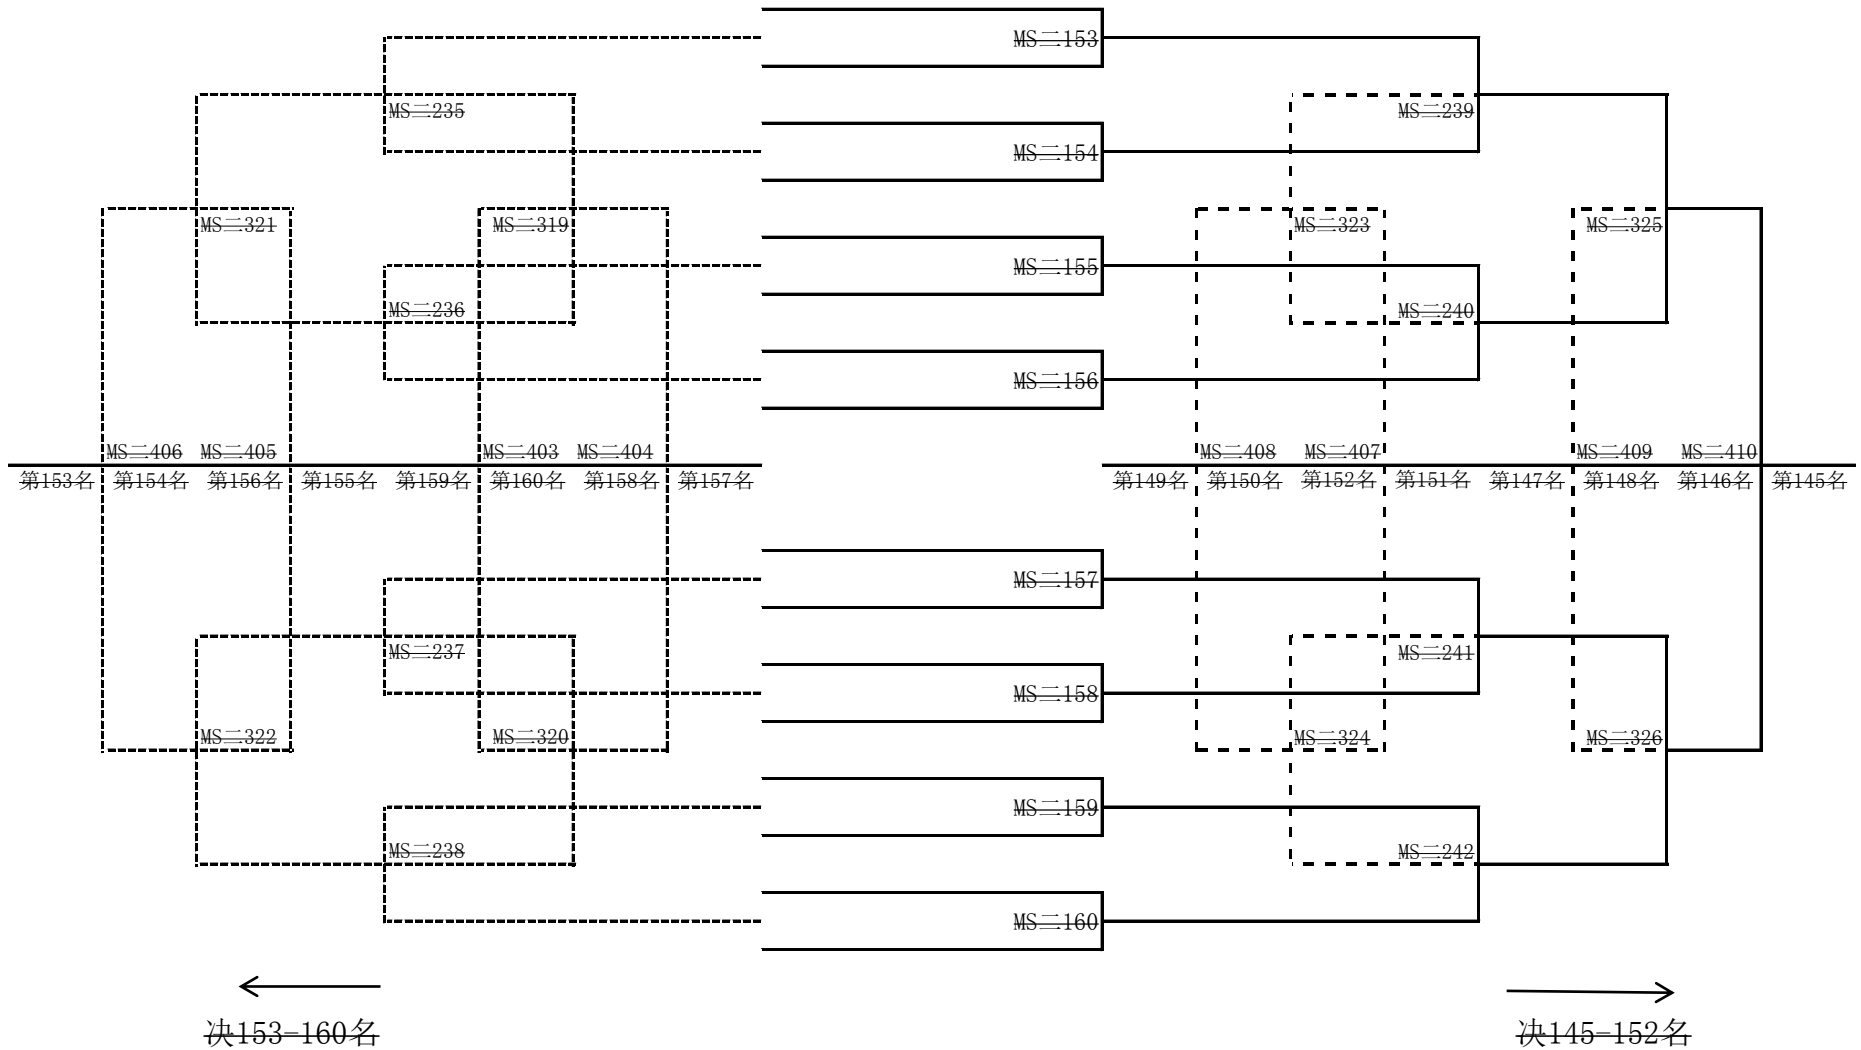

男子单打第二阶段 各小组第5名决129-160名（三）（决145-160名）