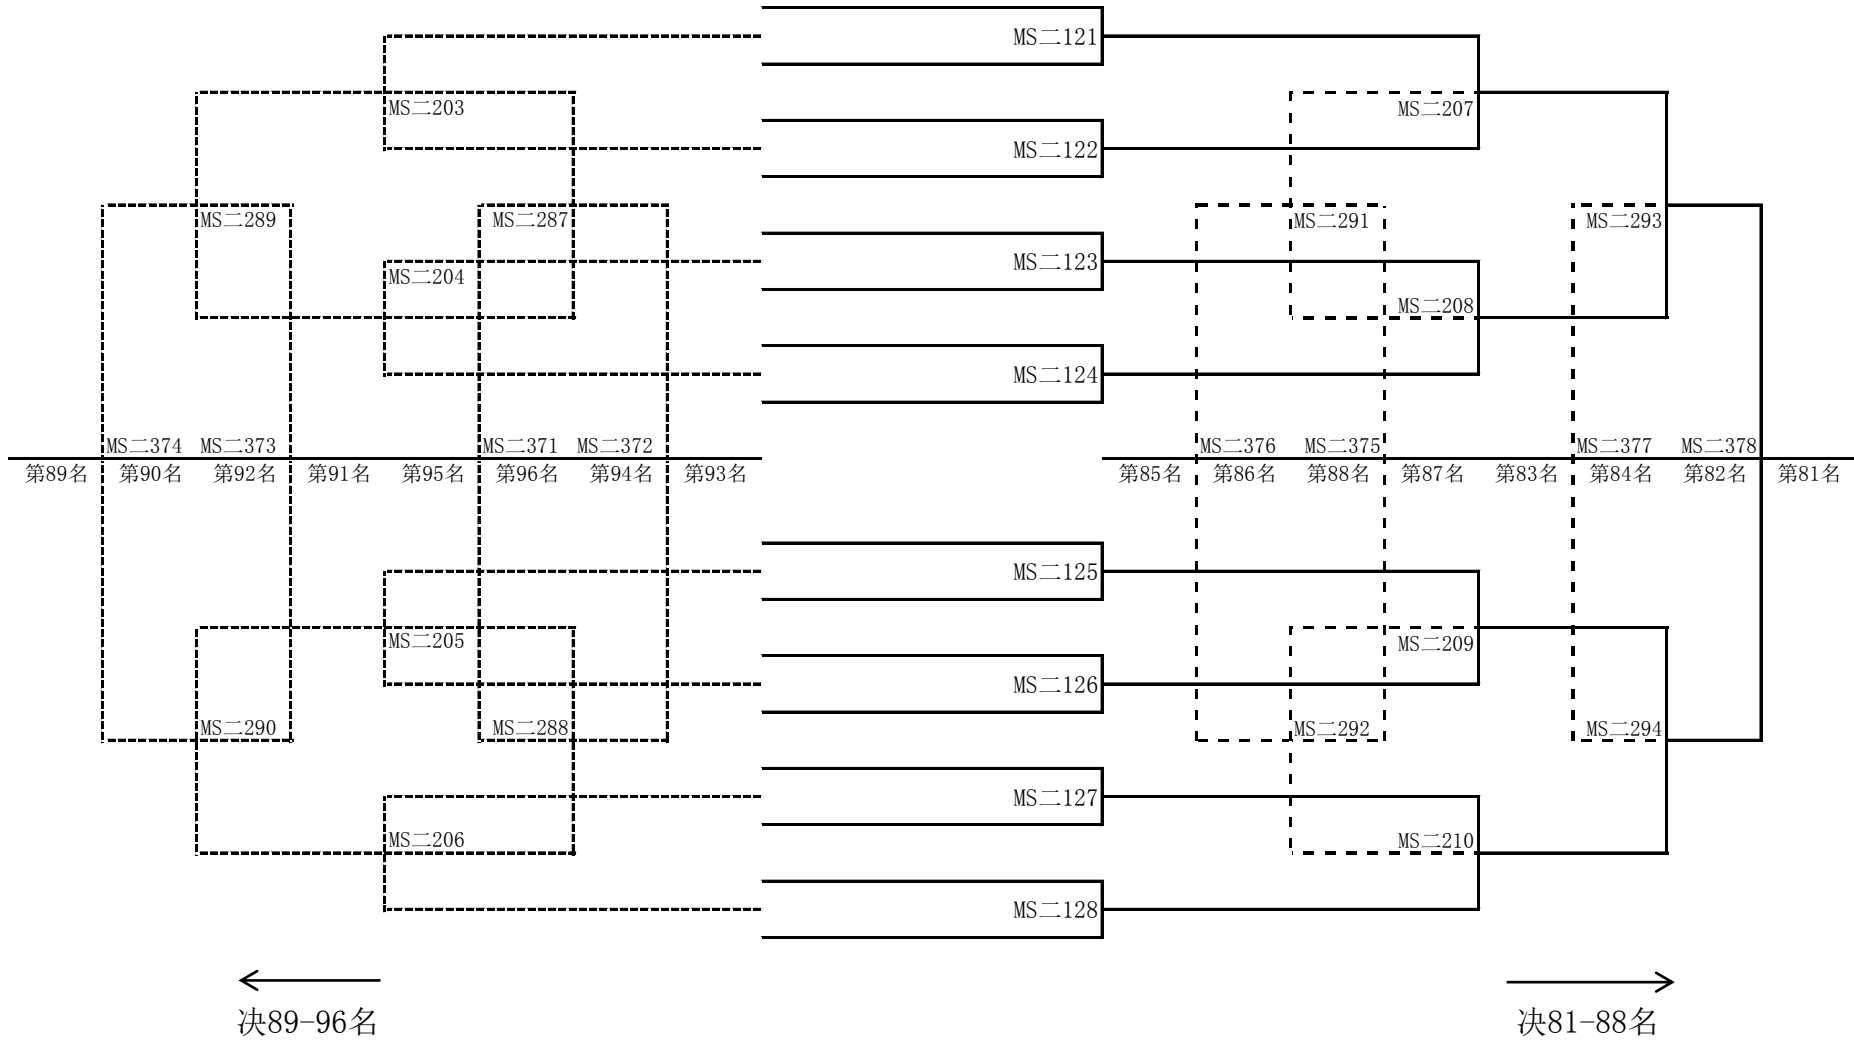

男子单打第二阶段 各小组第6名决161-170名

注：此表将根据实际考生人数进行调整

男子单打第二阶段 各小组第1名决1-32名（二）（决1-16名）

男子单打第二阶段 各小组第1名决1-32名（三）（决17-32名）

男子单打第二阶段 各小组第3名决65-96名（二）（决65-80名）

男子单打第二阶段 各小组第3名决65-96名（三）（决81-96名）

男子单打第二阶段 各小组第4名决97-128名（二）（决97-112名）