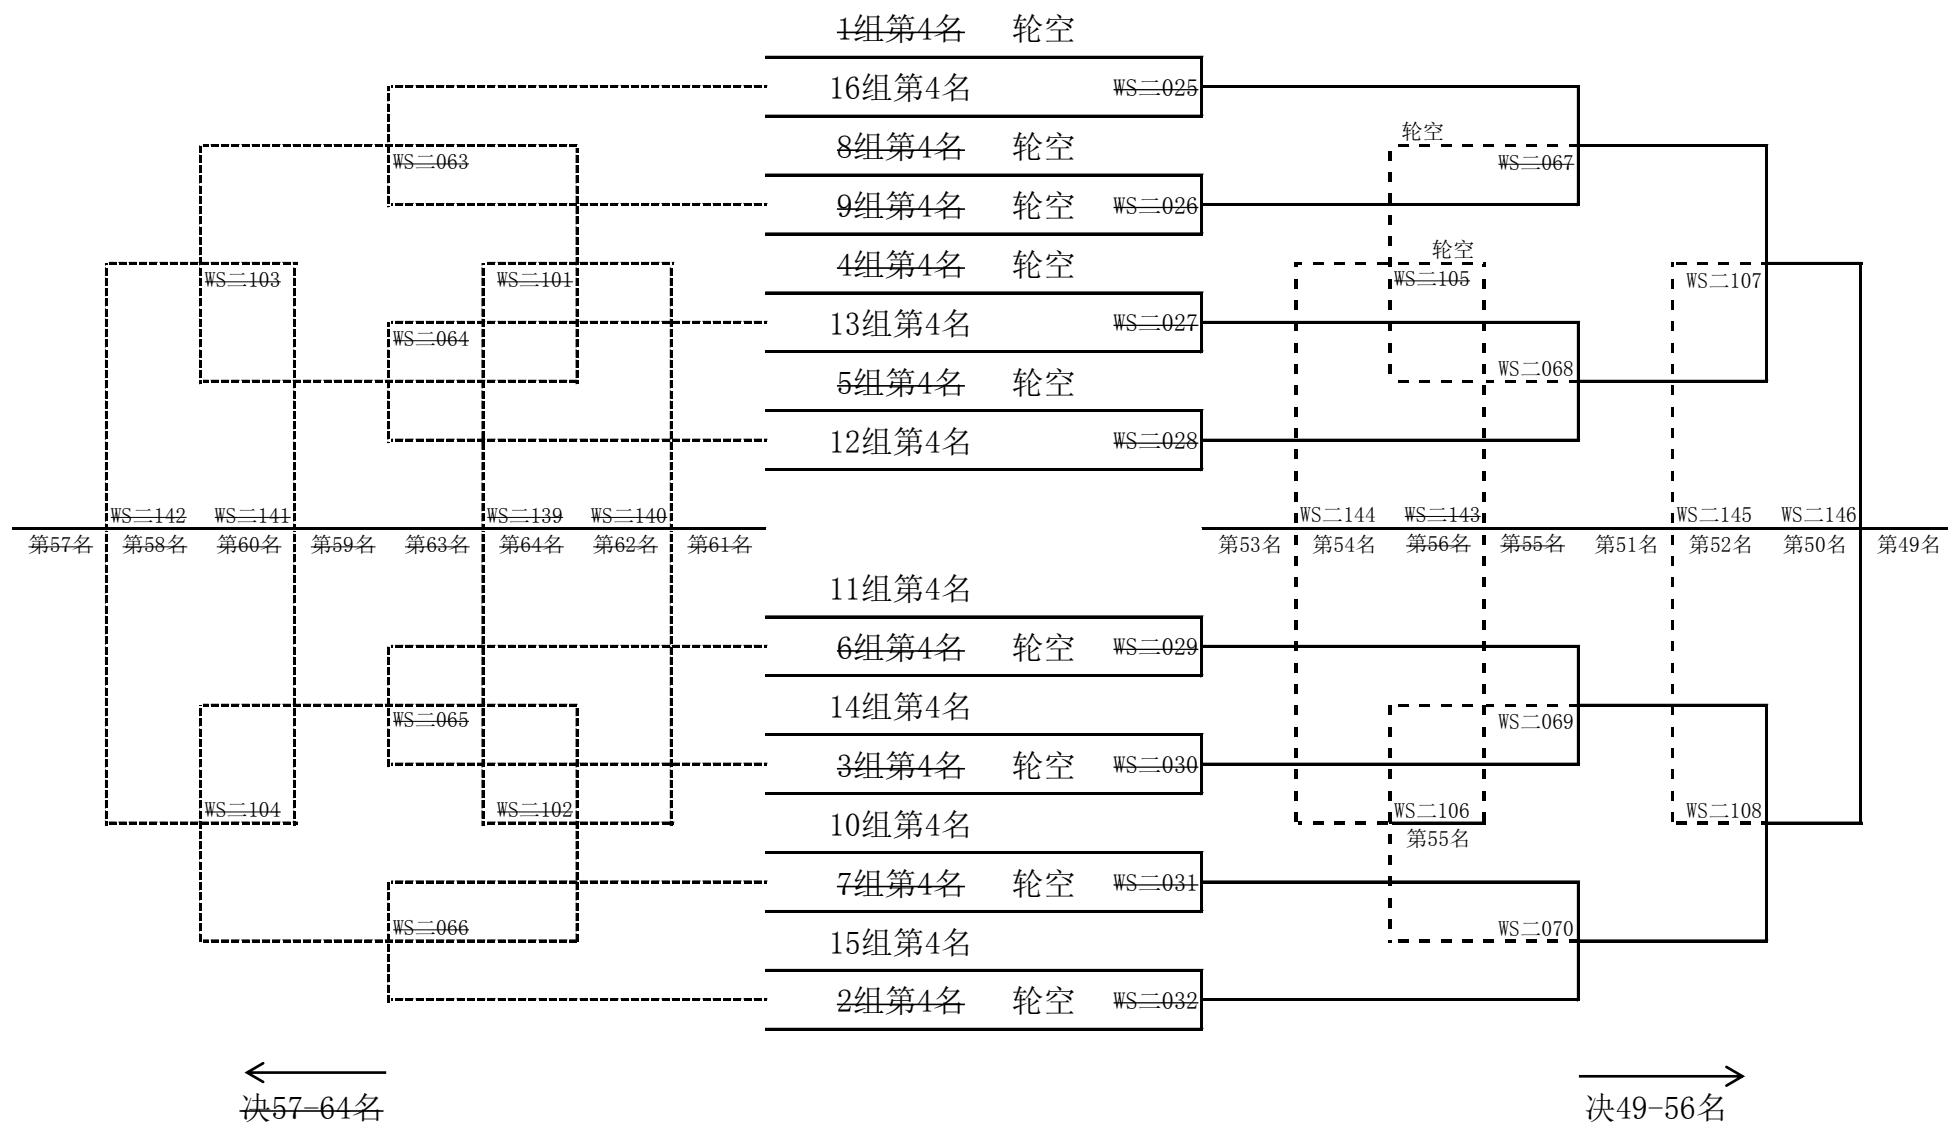

男子单打第二阶段 各小组第4名决97-128名（三）（决113-128名）

男子单打第二阶段 各小组第5名决129-160名（三）（决145-160名）

女子单打第二阶段 各小组第1名决1-16名

女子单打第二阶段 各小组第2名决17-32名

女子单打第二阶段 各小组第3名决33-48名

女子单打第二阶段 各小组第4名决49-64名（二）

女子单打第二阶段 各小组第5名决65-78名

注：此表将根据实际考生人数进行调整