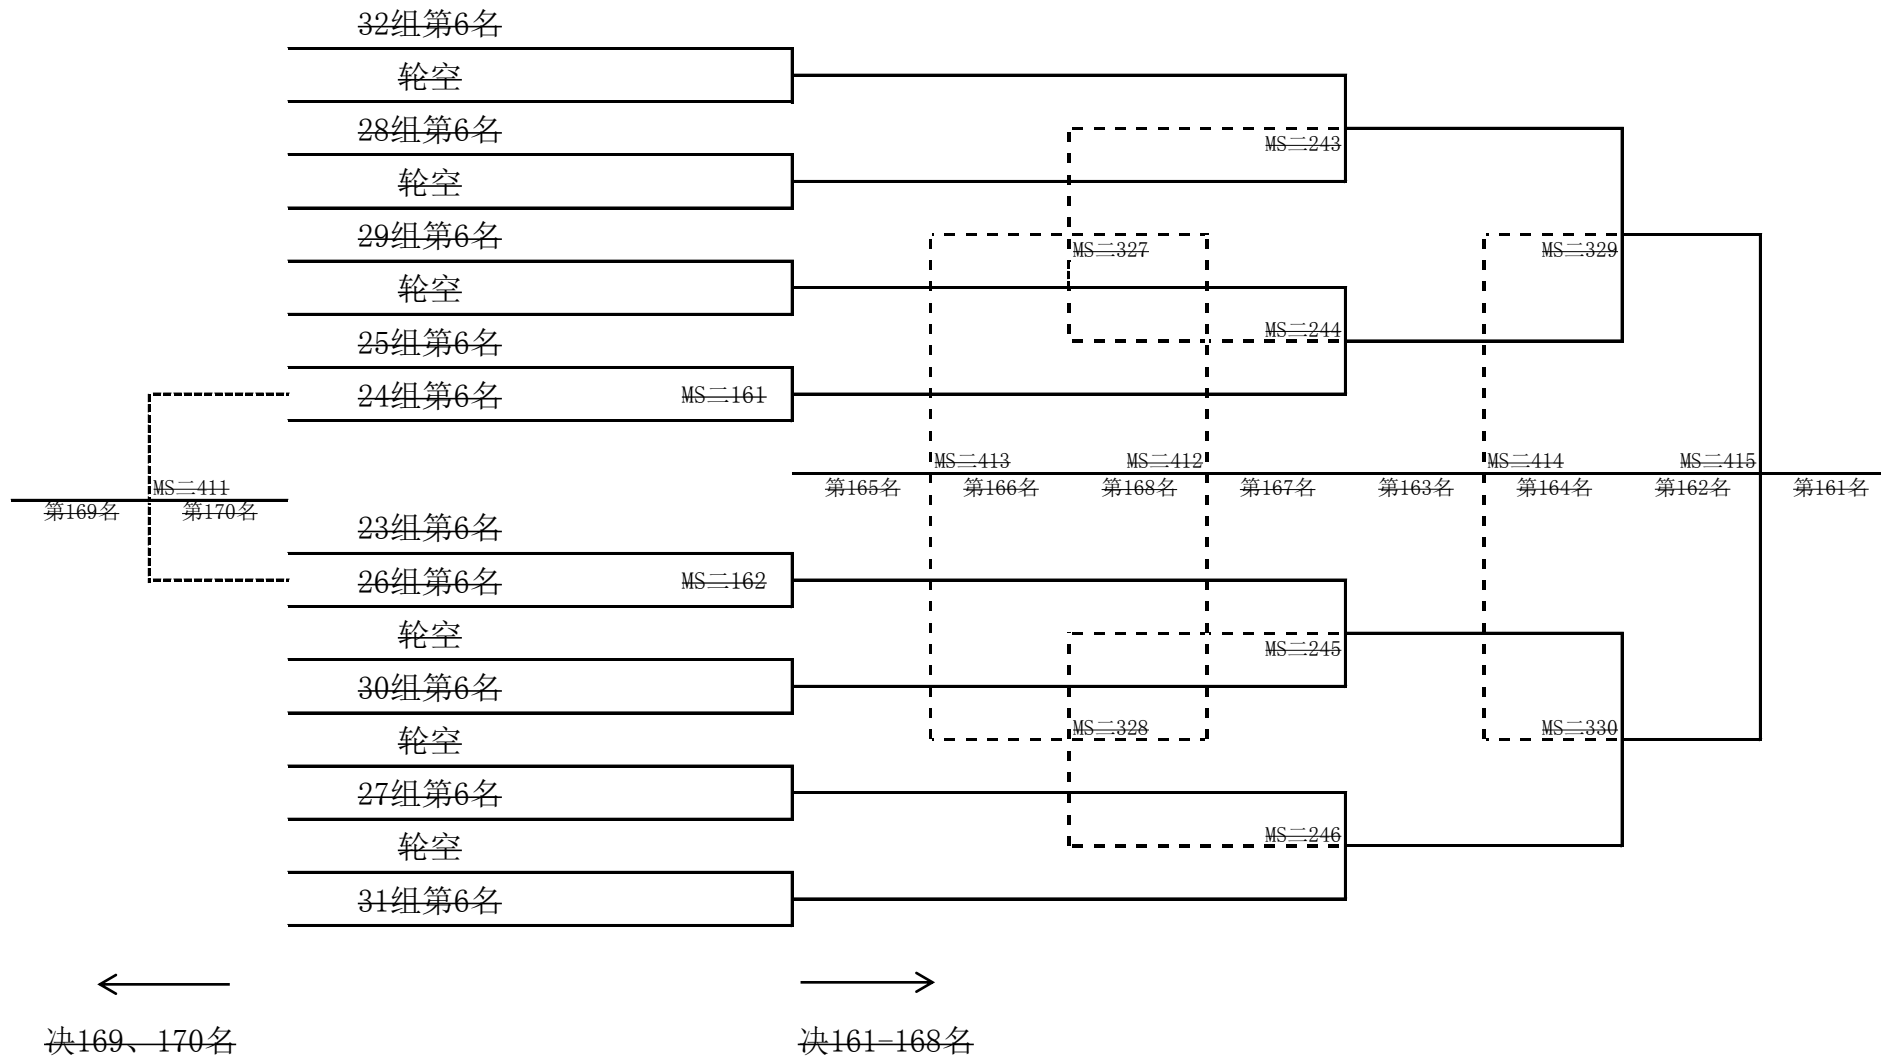

男子单打第二阶段 各小组第6名决161-170名

注：此表将根据实际考生人数进行调整